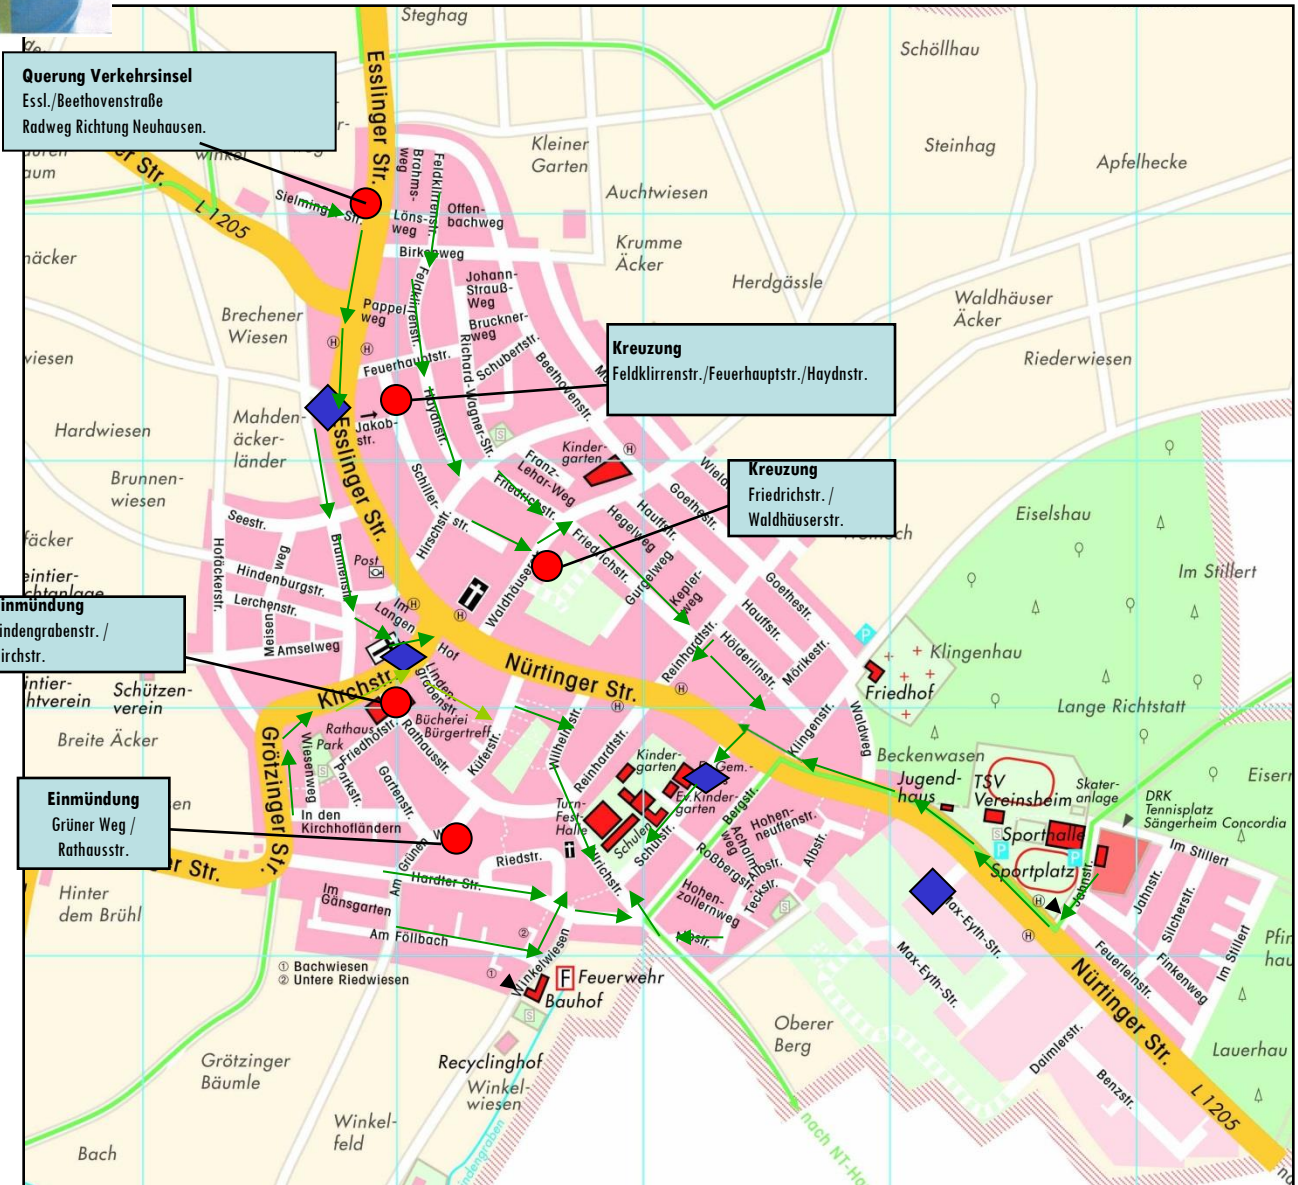

Schulwegplan der Gemeinde Wolfschlugen (Stand 10.10.2017)

- **Zeichenerklärung:**
-  Gefahrenstelle
-  empfohlener Schulweg
-  Ampelregelung