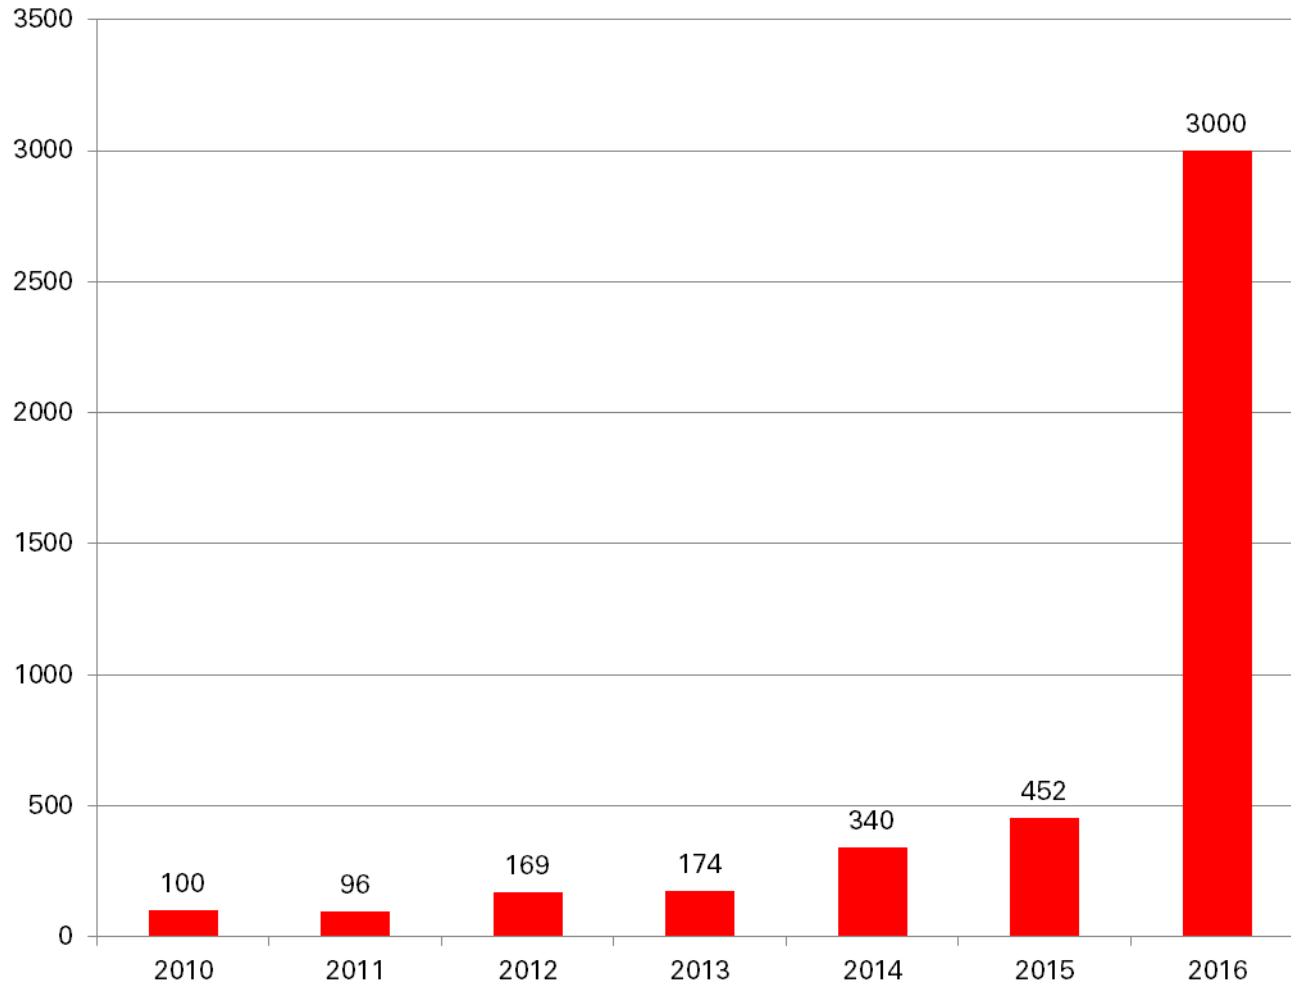

Unterbringung von Asylbewerbern im Landkreis Esslingen

Flüchtlingen durch Bürgerkrieg in
Syrien / UNHCR 9/2015

in Syrien	7,6 Mio
in umliegenden Ländern	3,8 Mio

Erstanträge					
Die 10 stärksten Herkunftsländer* im Monatsvergleich		August 2015	September 2015	Vergleich zum Vormonat	
1	Syrien, Arabische Republik	10.112	16.544	+63,6%	↑
2	Albanien	8.234	6.624	-19,6%	↓
3	Kosovo	625	622	-0,5%	→
4	Afghanistan	2.270	2.724	+20,0%	↗
5	Irak	1.718	2.454	+42,8%	↑
6	Serbien	1.371	1.201	-12,4%	↓
7	Mazedonien	882	879	-0,3%	→
8	Eritrea	978	1.113	+13,8%	↗
9	Pakistan	596	1.059	+77,7%	↑
10	Ungeklärt	823	703	-14,6%	↓
Gesamtsumme alle HKL		33.447	40.487	+21,0%	↑

Erstanträge					
Die 10 stärksten Herkunftsländer* im Jahresvergleich		Jan-Sep 2014	Jan-Sep 2015	Vergleich zum Vorjahr	
1	Syrien, Arabische Republik	23.575	70.501	+199,0%	↑
2	Albanien	5.526	44.431	+704,0%	↑
3	Kosovo	3.173	31.446	+891,0%	↑
4	Afghanistan	6.574	15.999	+143,4%	↑
5	Irak	3.386	15.268	+350,9%	↑
6	Serbien	11.175	14.390	+28,8%	↑
7	Mazedonien	3.996	7.385	+84,8%	↑
8	Eritrea	9.598	7.321	-23,7%	↓
9	Pakistan	2.988	5.069	+69,6%	↑
10	Ungeklärt	2.030	4.555	+124,4%	↑
Gesamtsumme alle HKL		116.659	274.923	+135,7%	↑

Quote 1025

erreicht

Entwicklung Anschlussunterbringung

Landkreis
Esslingen

neu geschaffene bzw. zu schaffende Unterkünfte
in 2016 bei

6.000 Plätzen

10.000 Plätzen

Landkreis
Esslingen