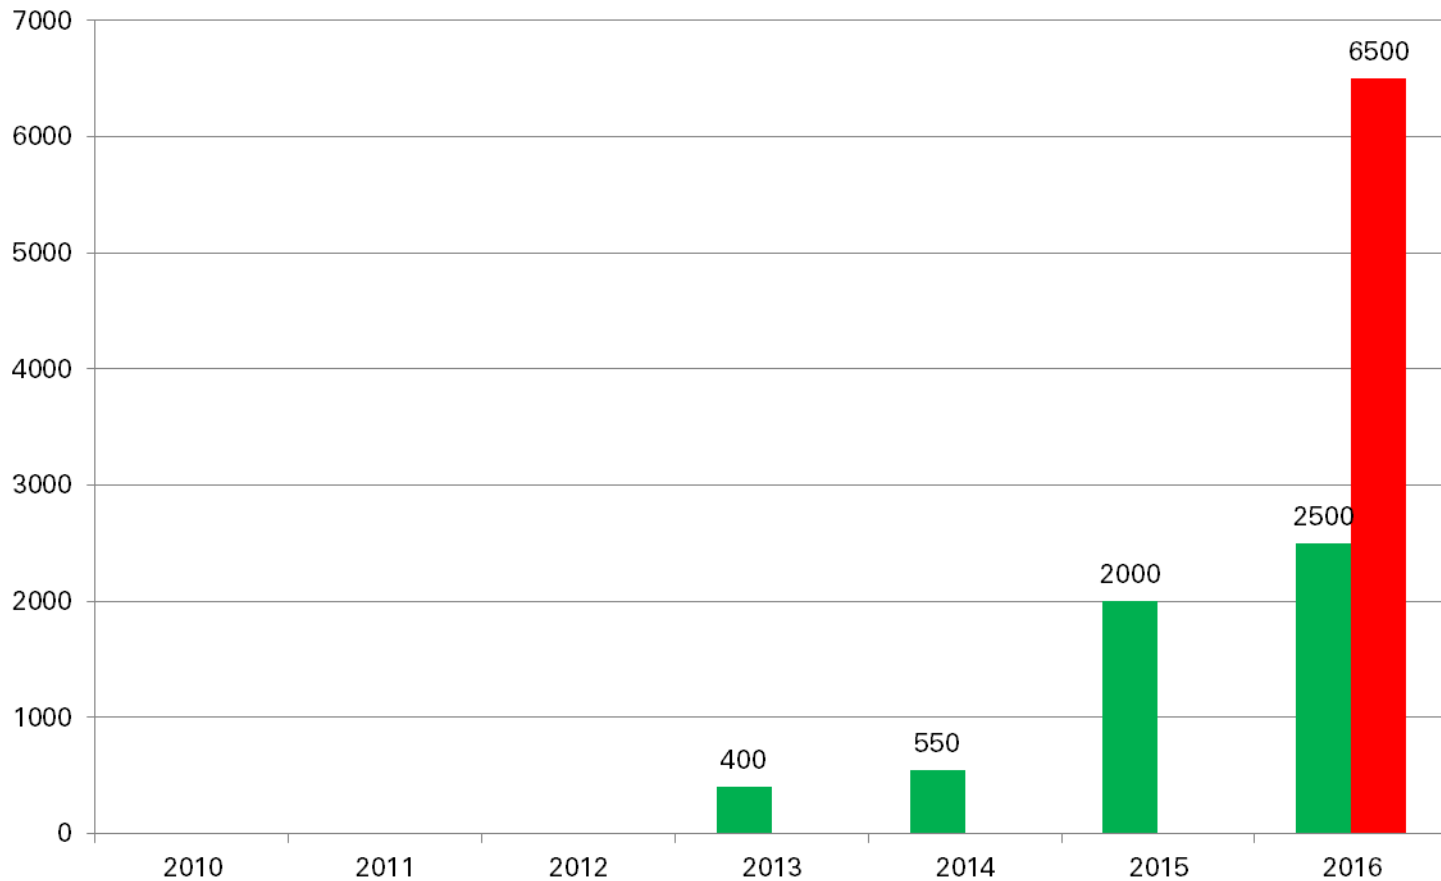

Unterbringung von Asylbewerbern im Landkreis Esslingen

Flüchtlingen durch Bürgerkrieg in
Syrien / UNHCR 9/2015

in Syrien	7,6 Mio
in umliegenden Ländern	3,8 Mio

Erstanträge					
Die 10 stärksten Herkunftsländer* im Monatsvergleich		August 2015	September 2015	Vergleich zum Vormonat	
1	Syrien, Arabische Republik	10.112	16.544	+63,6%	↑
2	Albanien	8.234	6.624	-19,6%	↓
3	Kosovo	625	622	-0,5%	→
4	Afghanistan	2.270	2.724	+20,0%	↗
5	Irak	1.718	2.454	+42,8%	↑
6	Serbien	1.371	1.201	-12,4%	↓
7	Mazedonien	882	879	-0,3%	→
8	Eritrea	978	1.113	+13,8%	↗
9	Pakistan	596	1.059	+77,7%	↑
10	Ungeklärt	823	703	-14,6%	↓
Gesamtsumme alle HKL		33.447	40.487	+21,0%	↑

Erstanträge					
Die 10 stärksten Herkunftsländer* im Jahresvergleich		Jan-Sep 2014	Jan-Sep 2015	Vergleich zum Vorjahr	
1	Syrien, Arabische Republik	23.575	70.501	+199,0%	↑
2	Albanien	5.526	44.431	+704,0%	↑
3	Kosovo	3.173	31.446	+891,0%	↑
4	Afghanistan	6.574	15.999	+143,4%	↑
5	Irak	3.386	15.268	+350,9%	↑
6	Serbien	11.175	14.390	+28,8%	↑
7	Mazedonien	3.996	7.385	+84,8%	↑
8	Eritrea	9.598	7.321	-23,7%	↓
9	Pakistan	2.988	5.069	+69,6%	↑
10	Ungeklärt	2.030	4.555	+124,4%	↑
Gesamtsumme alle HKL		116.659	274.923	+135,7%	↑

Quote 1025

erreicht

Entwicklung Anschlussunterbringung

Landkreis
Esslingen

neu geschaffene bzw. zu schaffende Unterkünfte
in 2016 bei

6.000 Plätzen

10.000 Plätzen

Landkreis
Esslingen