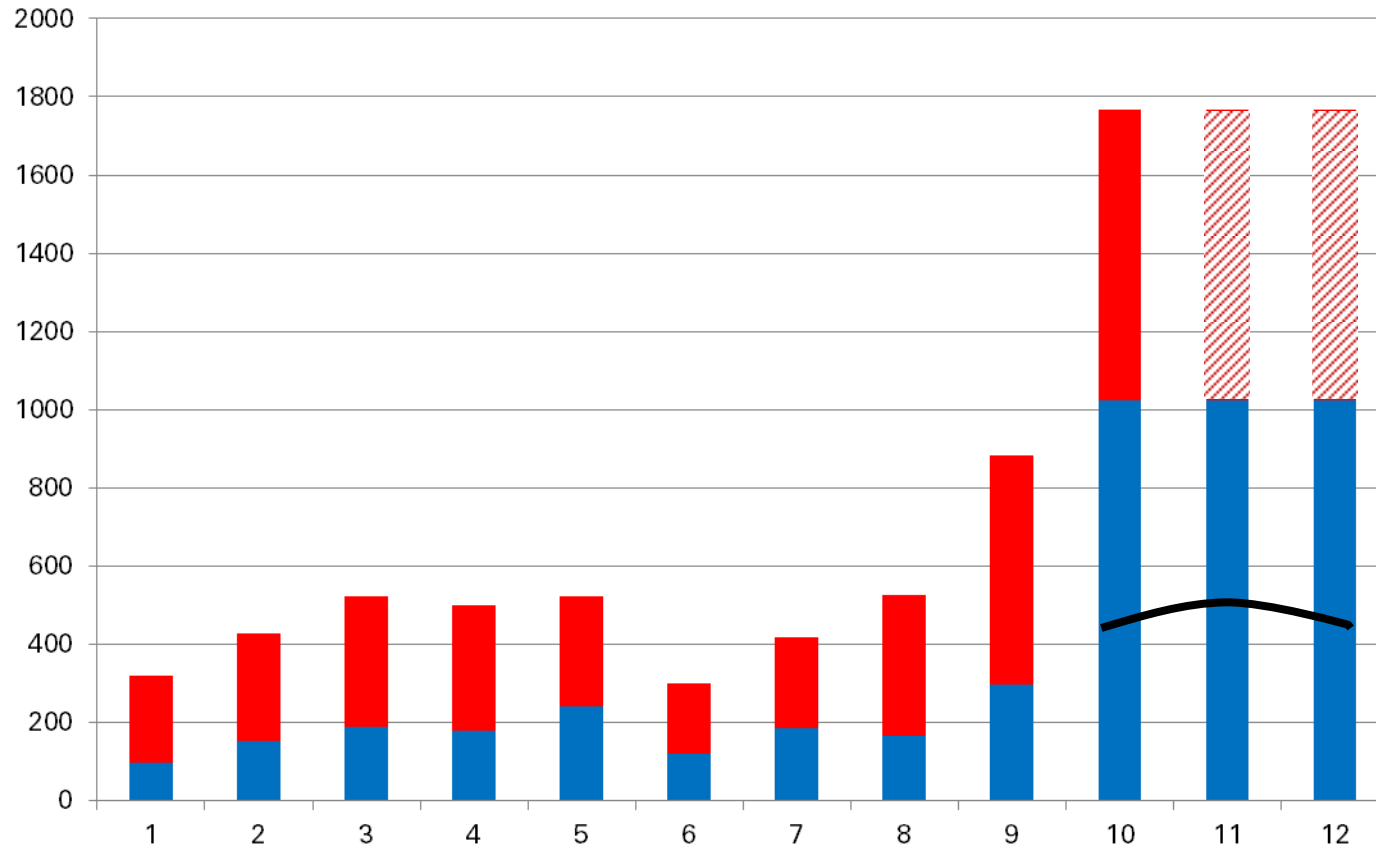

Unterbringung von Asylbewerbern im Landkreis Esslingen

Flüchtlingen durch Bürgerkrieg in
Syrien / UNHCR 9/2015

in Syrien	7,6 Mio
in umliegenden Ländern	3,8 Mio

Erstanträge					
Die 10 stärksten Herkunftsländer* im Monatsvergleich		August 2015	September 2015	Vergleich zum Vormonat	
1	Syrien, Arabische Republik	10.112	16.544	+63,6%	↑
2	Albanien	8.234	6.624	-19,6%	↓
3	Kosovo	625	622	-0,5%	→
4	Afghanistan	2.270	2.724	+20,0%	↗
5	Irak	1.718	2.454	+42,8%	↑
6	Serbien	1.371	1.201	-12,4%	↓
7	Mazedonien	882	879	-0,3%	→
8	Eritrea	978	1.113	+13,8%	↗
9	Pakistan	596	1.059	+77,7%	↑
10	Ungeklärt	823	703	-14,6%	↓
Gesamtsumme alle HKL		33.447	40.487	+21,0%	↑

Erstanträge					
Die 10 stärksten Herkunftsländer* im Jahresvergleich		Jan-Sep 2014	Jan-Sep 2015	Vergleich zum Vorjahr	
1	Syrien, Arabische Republik	23.575	70.501	+199,0%	↑
2	Albanien	5.526	44.431	+704,0%	↑
3	Kosovo	3.173	31.446	+891,0%	↑
4	Afghanistan	6.574	15.999	+143,4%	↑
5	Irak	3.386	15.268	+350,9%	↑
6	Serbien	11.175	14.390	+28,8%	↑
7	Mazedonien	3.996	7.385	+84,8%	↑
8	Eritrea	9.598	7.321	-23,7%	↓
9	Pakistan	2.988	5.069	+69,6%	↑
10	Ungeklärt	2.030	4.555	+124,4%	↑
Gesamtsumme alle HKL		116.659	274.923	+135,7%	↑

40 % der Erstantragssteller kamen im September aus Syrien

Entwicklung der Quote zur Aufnahme und tatsächliche Unterbringungsmöglichkeiten.

Entwicklung vorläufige Unterbringung in 2015

Bezug Oktober

KW 41 Kirchheim Sporthalle 270