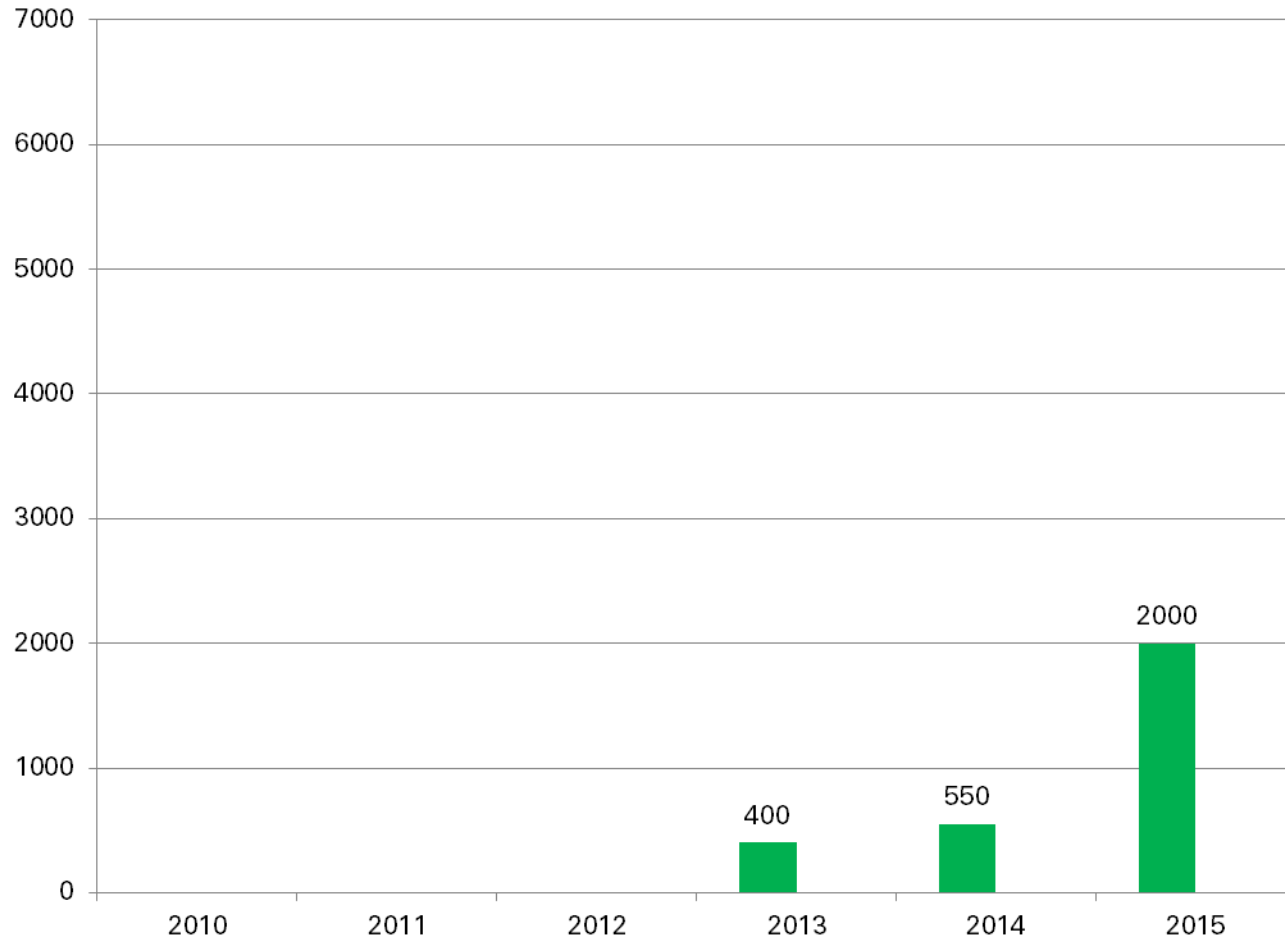

neu geschaffene Unterkünfte

Landkreis
Esslingen