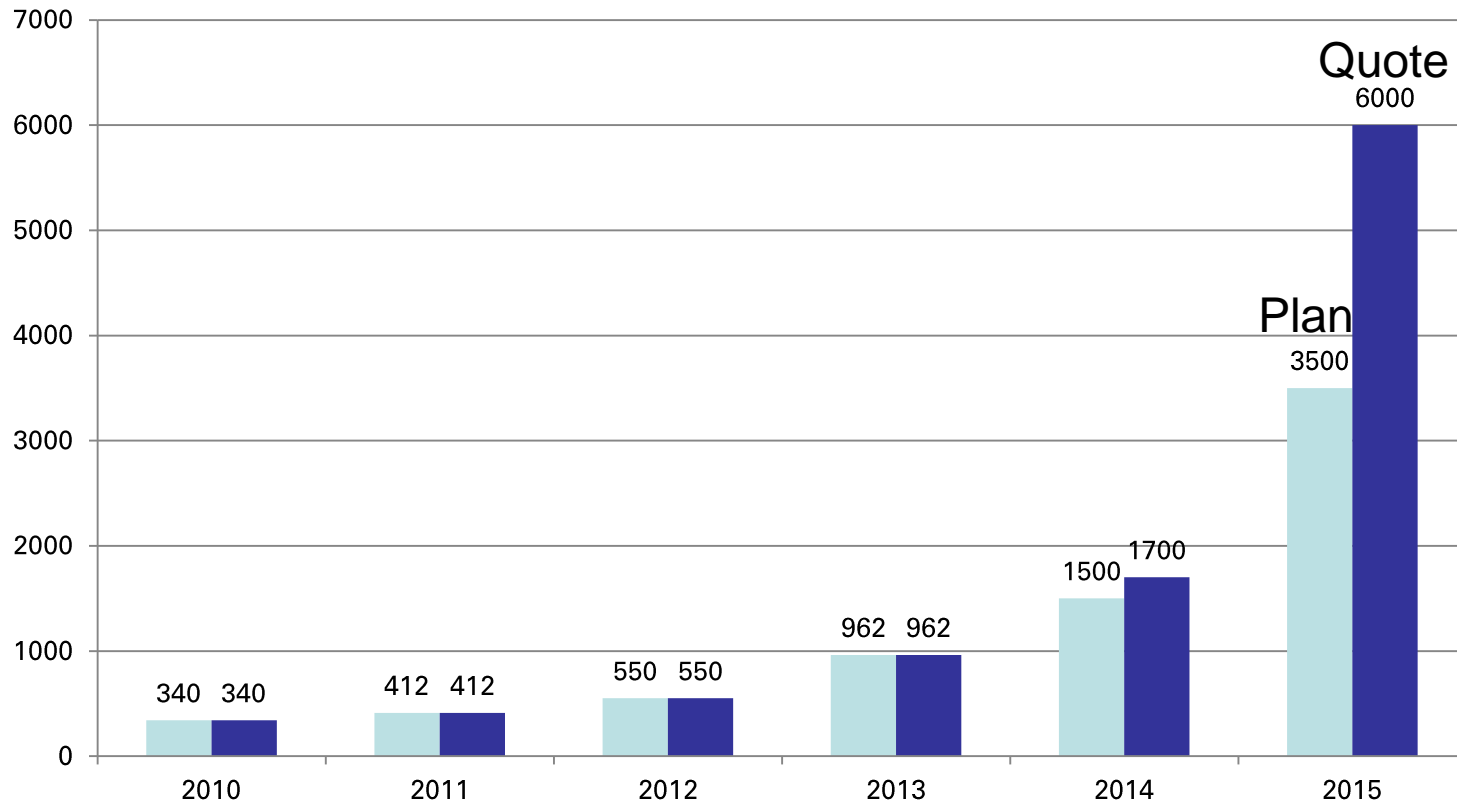

Erstanträge					
Die 10 stärksten Herkunftsländer* im Monatsvergleich		August 2015	September 2015	Vergleich zum Vormonat	
1	Syrien, Arabische Republik	10.112	16.544	+63,6%	↑
2	Albanien	8.234	6.624	-19,6%	↓
3	Kosovo	625	622	-0,5%	→
4	Afghanistan	2.270	2.724	+20,0%	↗
5	Irak	1.718	2.454	+42,8%	↑
6	Serbien	1.371	1.201	-12,4%	↓
7	Mazedonien	882	879	-0,3%	→
8	Eritrea	978	1.113	+13,8%	↗
9	Pakistan	596	1.059	+77,7%	↑
10	Ungeklärt	823	703	-14,6%	↓
Gesamtsumme alle HKL		33.447	40.487	+21,0%	↑

Erstanträge					
Die 10 stärksten Herkunftsländer* im Jahresvergleich		Jan-Sep 2014	Jan-Sep 2015	Vergleich zum Vorjahr	
1	Syrien, Arabische Republik	23.575	70.501	+199,0%	↑
2	Albanien	5.526	44.431	+704,0%	↑
3	Kosovo	3.173	31.446	+891,0%	↑
4	Afghanistan	6.574	15.999	+143,4%	↑
5	Irak	3.386	15.268	+350,9%	↑
6	Serbien	11.175	14.390	+28,8%	↑
7	Mazedonien	3.996	7.385	+84,8%	↑
8	Eritrea	9.598	7.321	-23,7%	↓
9	Pakistan	2.988	5.069	+69,6%	↑
10	Ungeklärt	2.030	4.555	+124,4%	↑
Gesamtsumme alle HKL		116.659	274.923	+135,7%	↑

40 % der Erstantragssteller kamen im September aus Syrien

Entwicklung der Quote zur Aufnahme und tatsächliche Unterbringungsmöglichkeiten.