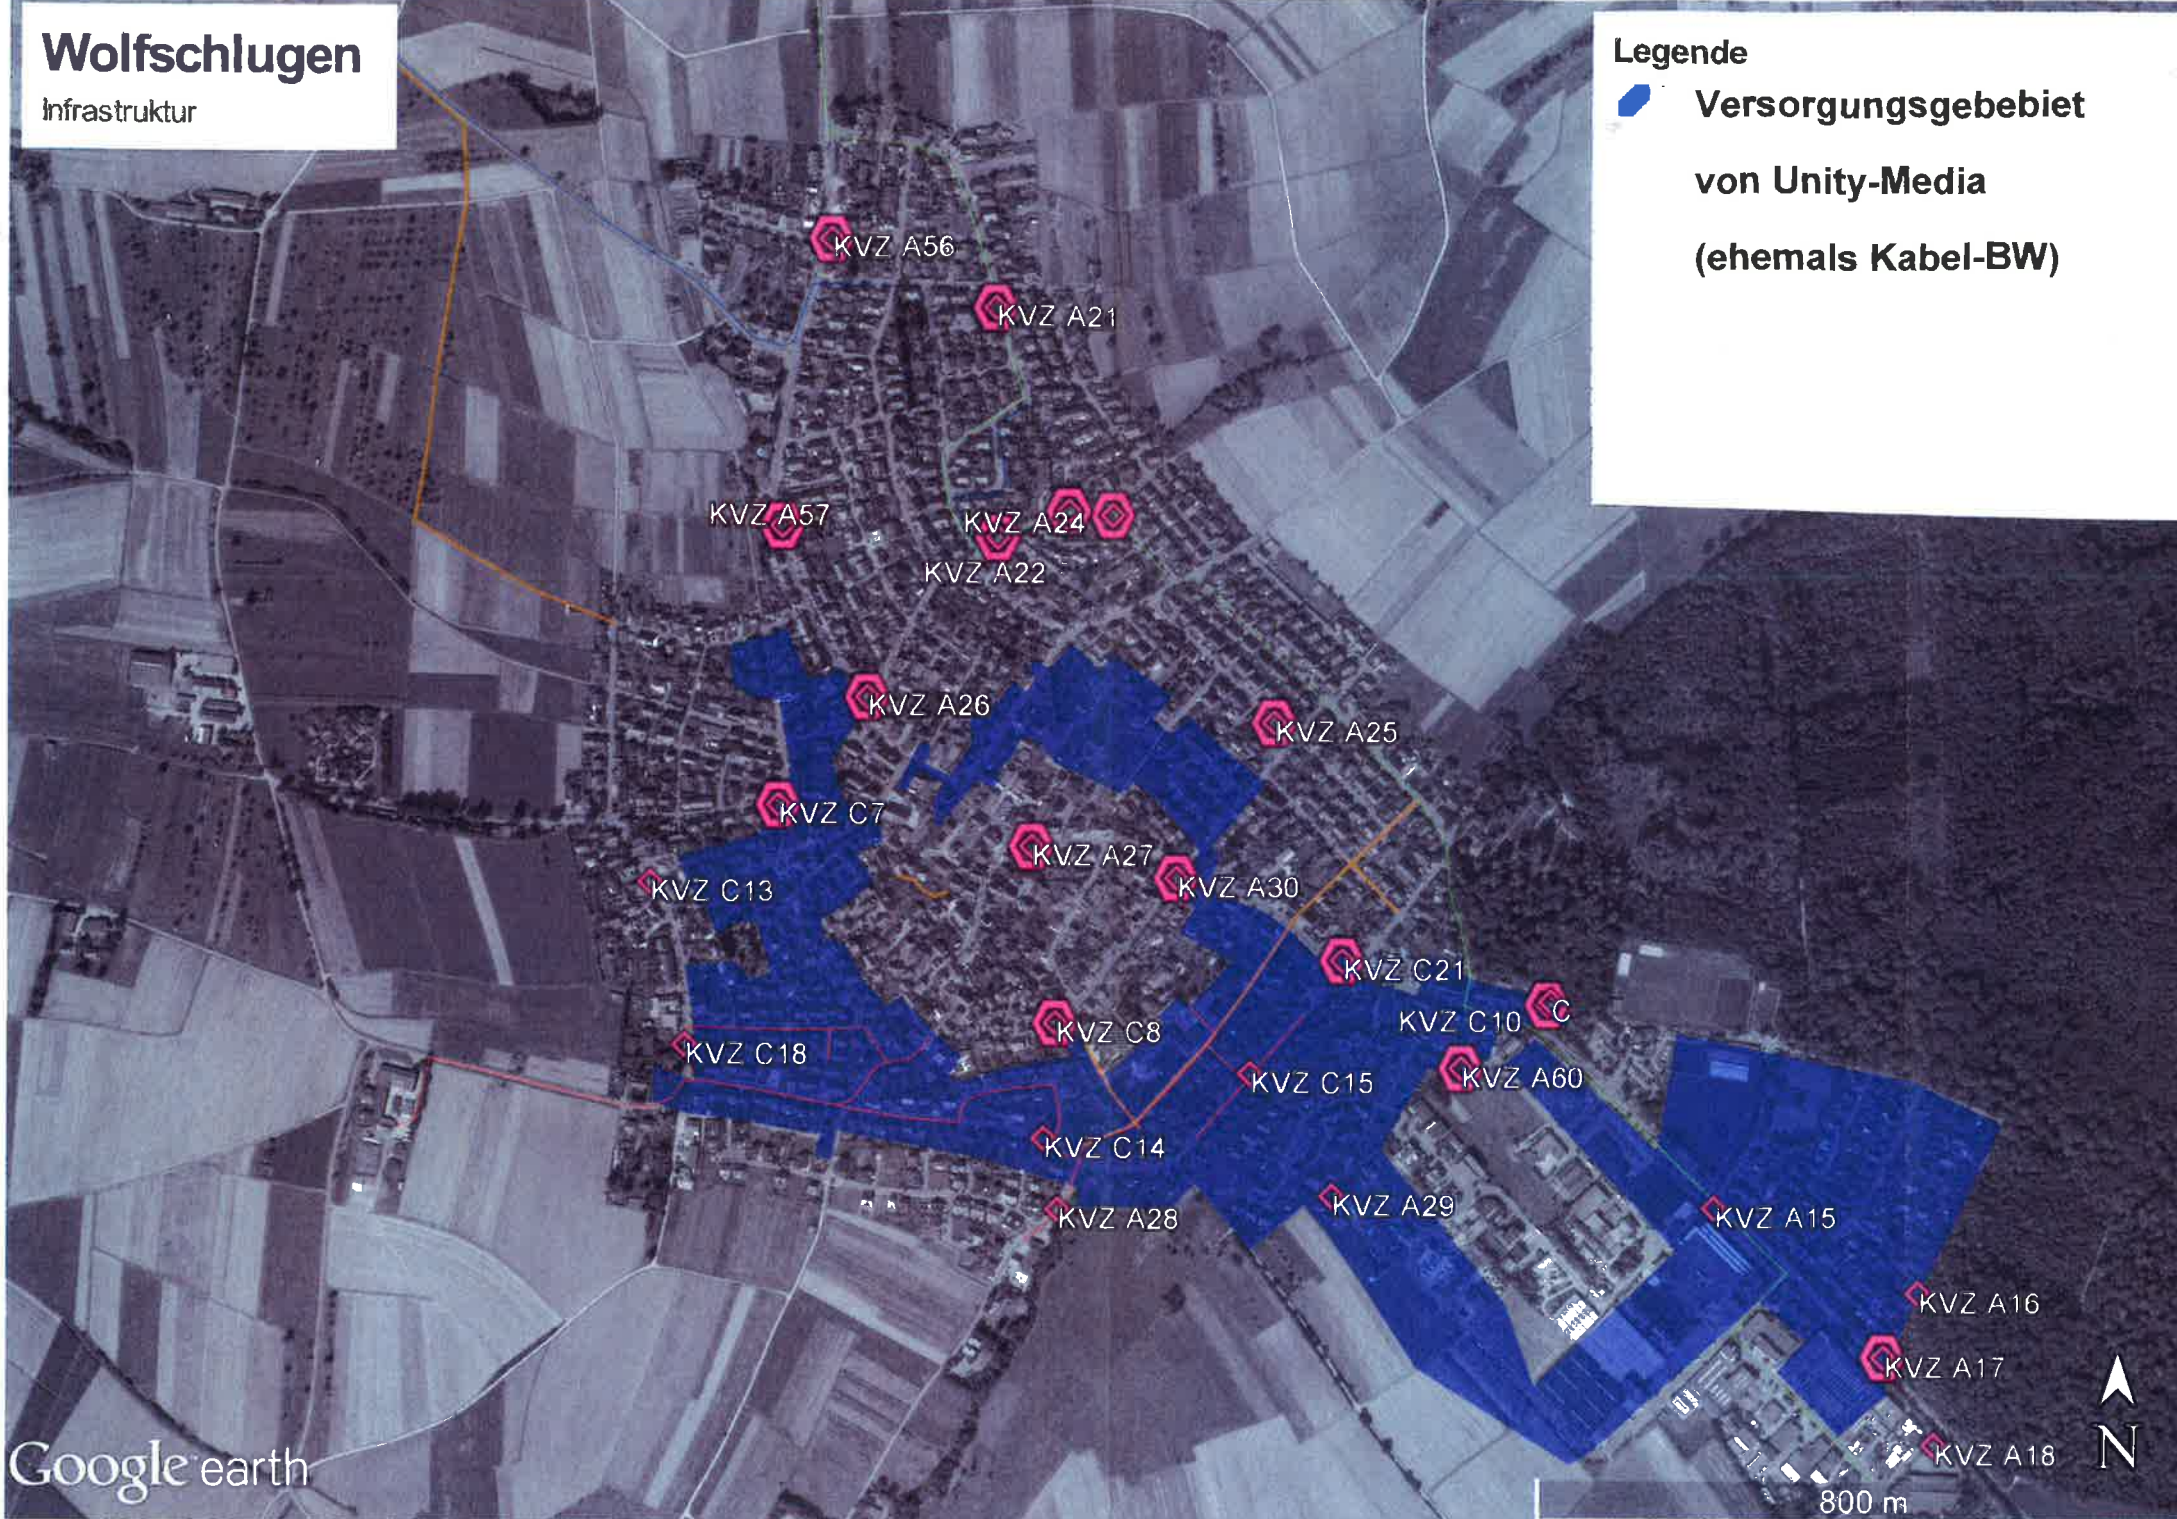

# Wolfschlugen

Infrastruktur

## Legende

-  Versorgungsgebiet von Unity-Media (ehemals Kabel-BW)

Google earth

800 m

Stand 2015